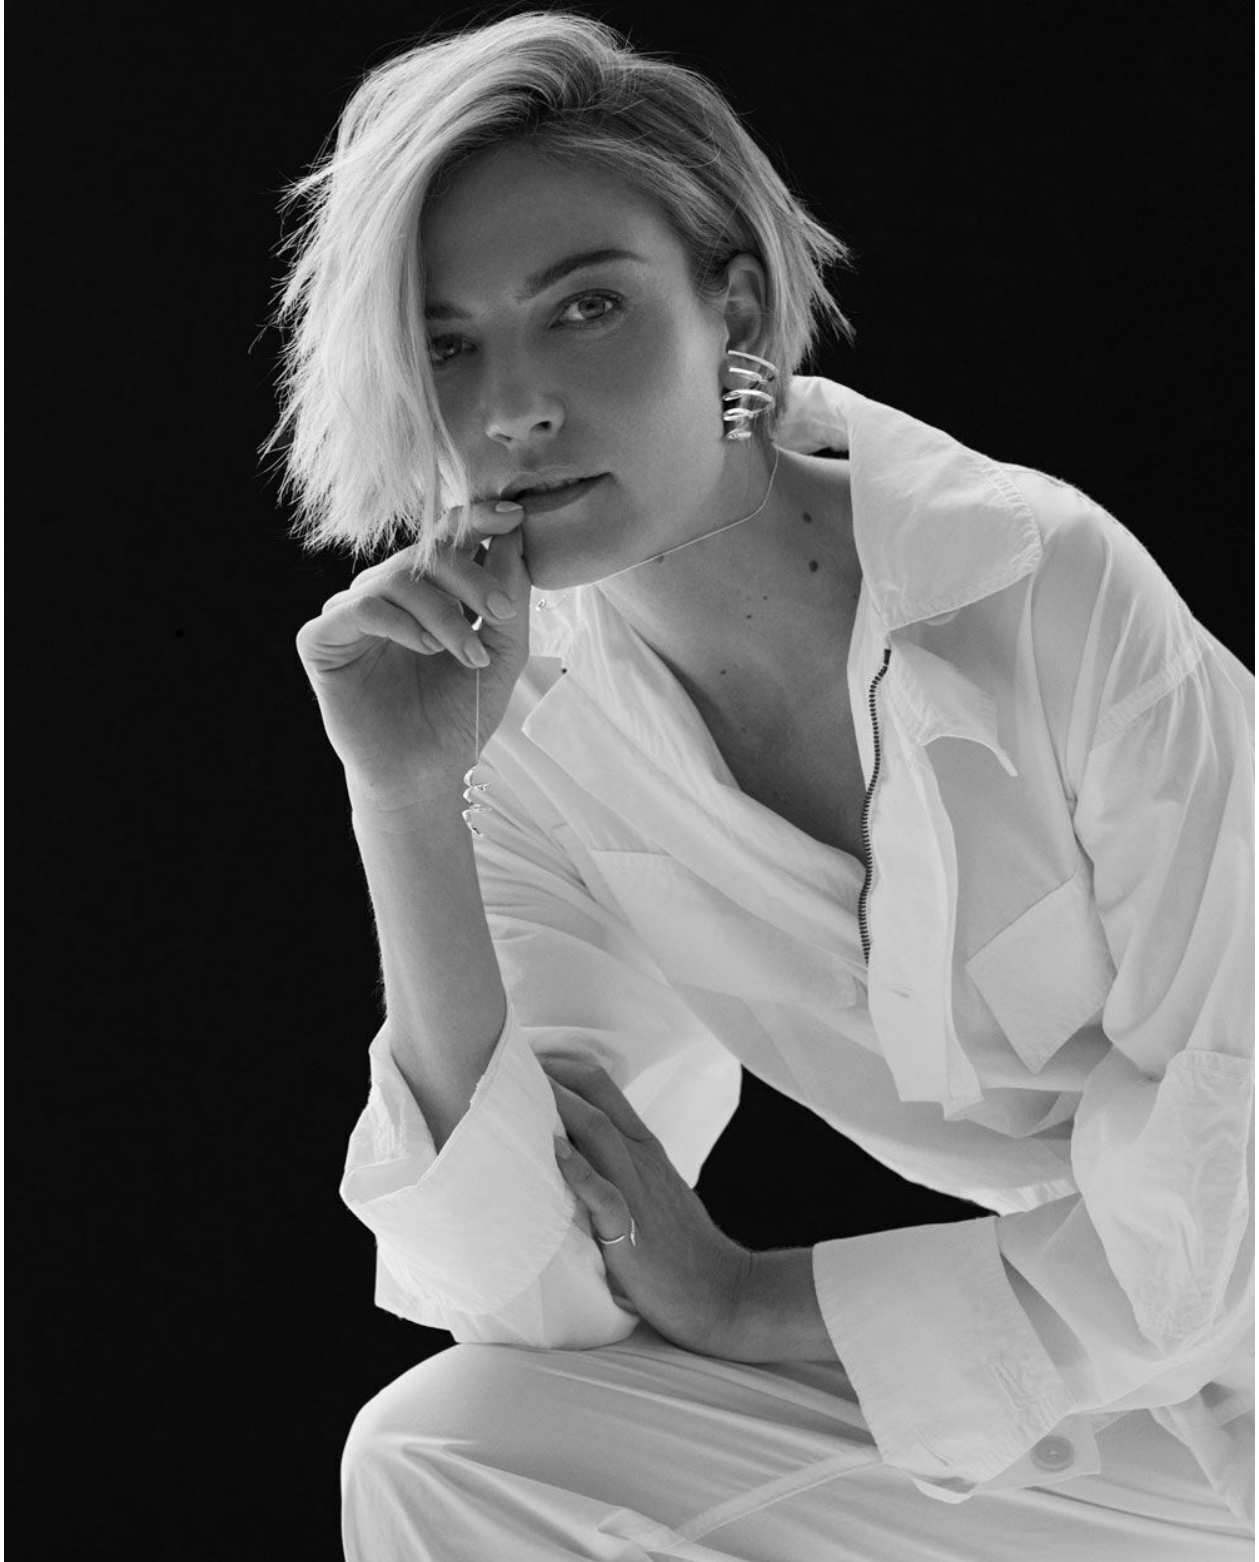

BARBARA BERGER

height 179 cm · bust 83 cm · cup B · waist 61 cm · hips 90 cm · dress 36
shoes size 39 · hair blonde · eyes green