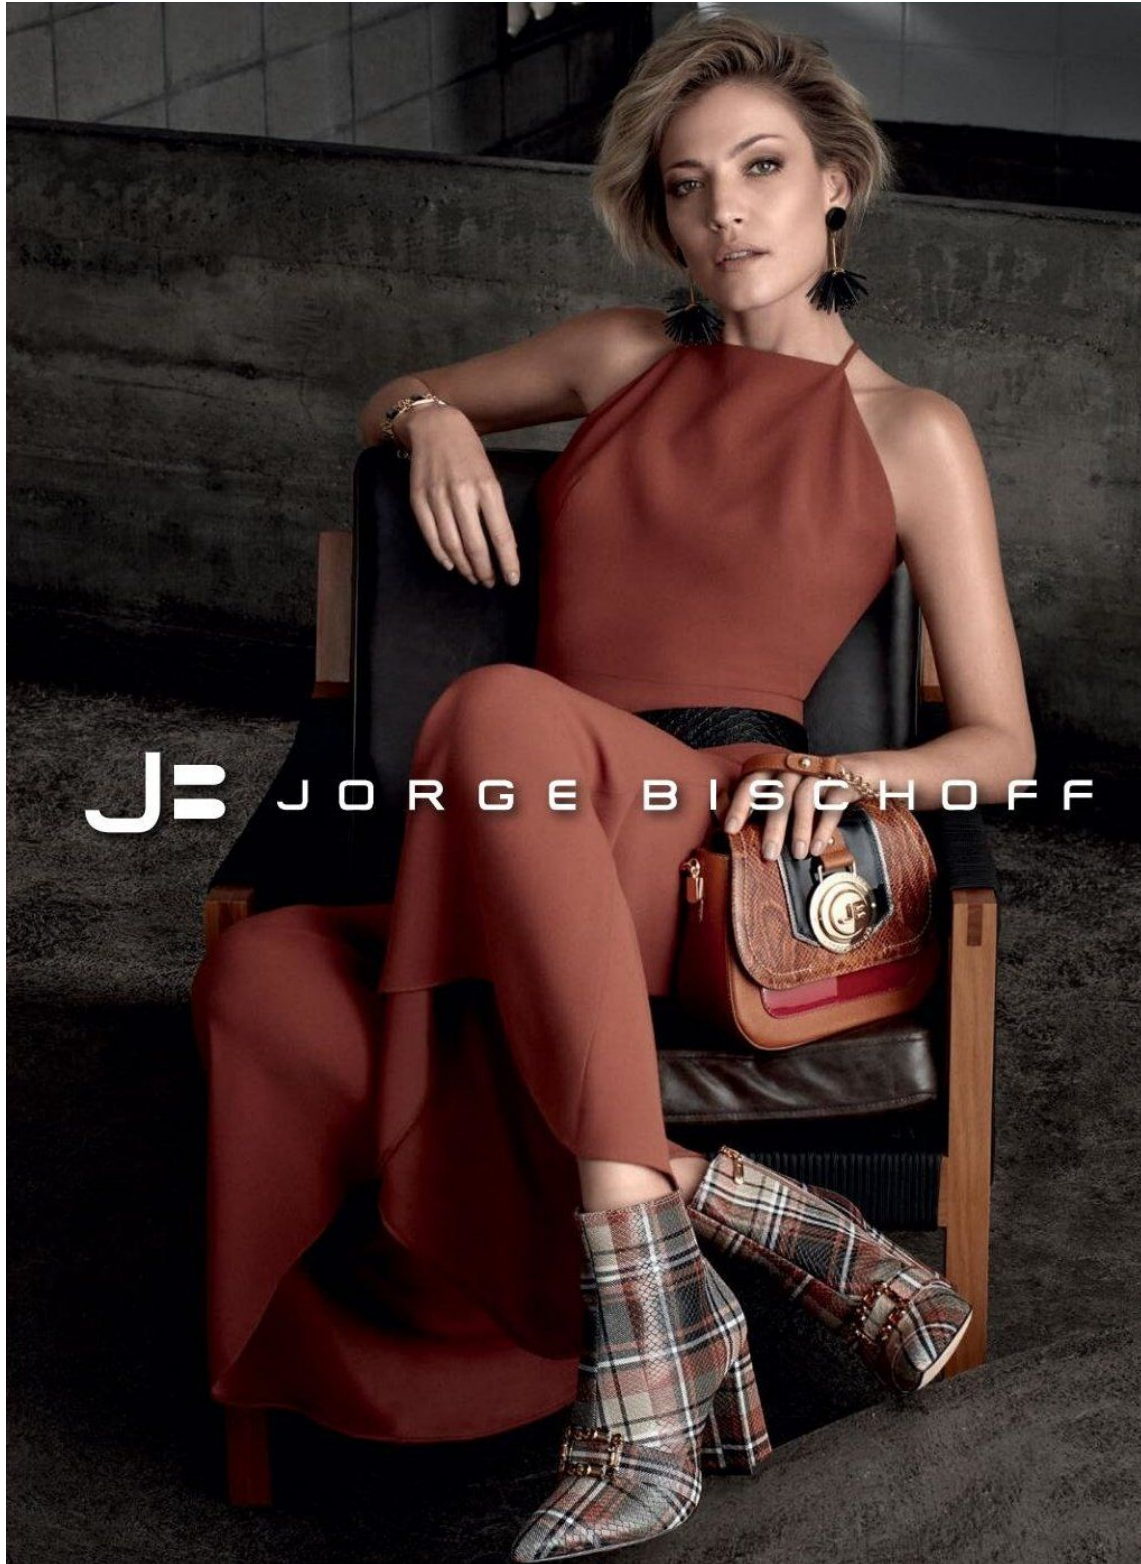

BARBARA BERGER

height 179 cm · bust 83 cm · cup B · waist 61 cm · hips 90 cm · dress 36
shoes size 39 · hair blonde · eyes green

JB JORGE BISCHOFF